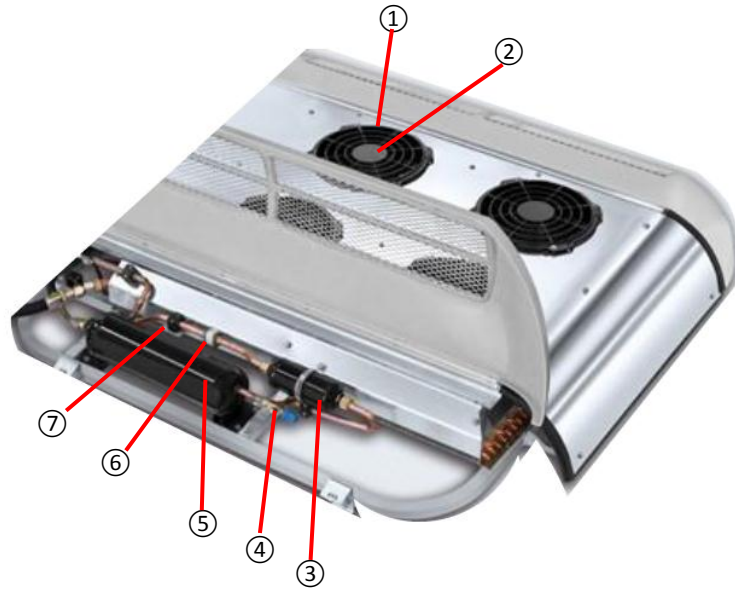

Spare Parts List Arcticsphere

RC430/440

ITEM	DESCRIPTION	RC430 SL, 12V	RC430 DL, 12V	RC440 SL 24V
		PART NUMBER		
1	Condenser Fan 12" 24V	N/A	N/A	91656B
1	Condenser Fan 12" 12V	11118003A	11118003A	N/A
2	Condenser Fan Grill	68055B	68055B	68055B
3	Filter Drier	11118093A	11118093A	11118093A
4	Service Valve 5/8"	1102081B	1102081B	1102081B
5	Receiver	11118273A	RH – 11118100A LH – 11118101A	038-00020-002
6	Sight Glass	1103154A	1103154A	1103154A
7	Solenoid Valve 12V	11118184A	11118184A	N/A
7	Solenoid Valve 24V	N/A	N/A	93510B